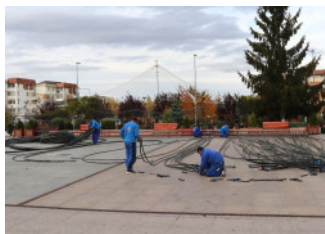

A Început montarea patinoarului din Mioveni!

2019-11-08 15:04:51

Începând cu luna decembrie, la Mioveni se dă startul distracției pe gheață la patinoarul ce va fi instalat pe platoul din Centrul Civic.

Chiar în aceste zile echipele de specialiști lucrează la montarea instalațiilor a echipamentelor tehnice, urmând ca a fie deschis pe 1 Decembrie, odată cu aprinderea Iluminatului Festiv de Sărbători.

Noua atracție a Târgului de Crăciun reprezintă opțiunea cea mai la îndemână pentru cei ce doresc să-și amintească sau să facă mișcare.

Patinoarul va funcționa la Mioveni pentru o perioadă de trei luni, iar accesul se va face după un anumit program și respectând anumite reguli impuse de administratorul instalației.