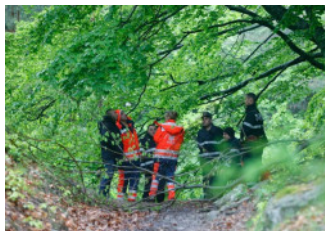

ĂŃn comĂf, dupĂf ce a cĂfzut din pom! A fost solicitat elicopterul SMURD

2019-09-17 13:41:27

UPDATE, ora 15:30

BĂfrbatul, în vĂrstĂf de 60 de ani, gĂfsit inconÈ™tient pe cĂmp ar fi cĂfzut dintr-un pom. Este în comĂf È™i va fi transportat la spital. Un echipaj medical cĂftre elicopterul SMURD solicitat de la Craiova.

La faÈ›a locului s-au deplasat efective ale pompierilor, jandarmilor È™i ale AmbulanÈ›ei ArgeÈ™. Zona în care se află victima este una greu accesibilĂf, motiv pentru care jandarmii argeÈ™eni au solicitat un UTV pentru transportul băfrbatului la ambulanÈ›a SAJ.

Vorbim de o distanÈ›Ăf de 4 km, fiind imposibil transportul acestuia pe targĂf.

Un echipaj medical È™i un echipaj cu autospecialĂf de intervenÈ›ie au fost solicitate în localitatea argeÈ™eanĂf Arefu, acolo unde un băfrbat zace inconÈ™tient pe cĂmp.

Din primele date, se pare cĂf acesta prezintĂf funcÈ›ii vitale.

Foto descriptiv