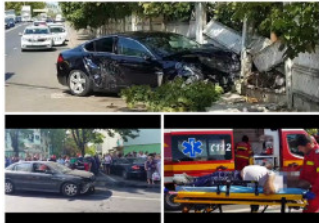

(VIDEO) Update: Accident cu 2 victime! Nu a acordat prioritate È™i a ajuns ...

2019-09-10 15:00:05

Update

Potrivit anchetatorilor, un È™ofer de 59 de ani, din Leordeni, în timp ce conducea un autoturism, la iesirea de pe o stradă laterală (str. Bradului), nu a acordat prioritate È™i a intrat în coliziune cu un autoturism condus de un bărbat de 35 de ani, din Pitești, care circula pe strada Calea Dragasani, din direcția Centru către Drăgășeni.

În urma impactului, È™oferii au fost răniți È™i transportați la spital.

È™oferul de 35 de ani a suferit un traumatism cranio-facial, iar cel încarcerat, în vârstă de 59 de ani, prezenta un traumatism cranio-cerebral, un traumatism toracic È™i o contuzie la membrul superior stâng.

Un accident rutier a avut loc pe Calea Drăgășeni din Pitești. Din primele informații, două autoturisme sunt implicate în urma impactului, două persoane au fost rănite, dintre care una este încarcerată.